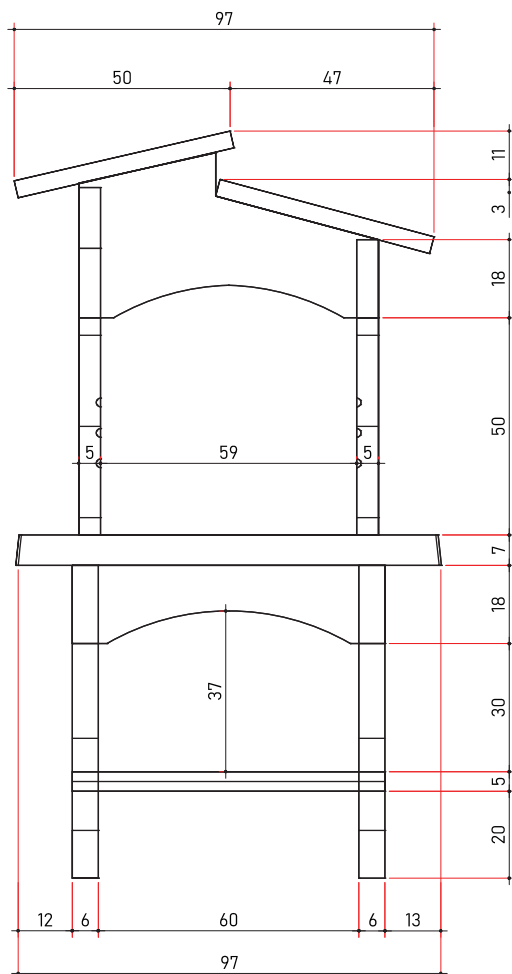

BEPRO

www.bepro-doo.com

TEHNIČKI LIST

Certified Quality Management System
ISO 9001 : 2015
Certificate Registration No. : 44 100 23430124

ROŠTILJ R-6

430 kg

IZGLED	Proizvod izrađen od livenog betona, sastavljen iz 6 elemenata.
NAMJENA	Roštilj namijenjen za vanjsku upotrebu, predviđen za pripremu hrane.
MATERIJAL	Beton (voda, cement, kameni agregat, željezo).
ROK UPOTREBE	Neograničen.
PREVOZ	Ne spada u materije opasne za prevoz po putevima i željeznicama.
MJERE SIGURNOSTI	Nije štetno.
KONTROLA KVALITETA	Proizvod je pod konstantnim internim nadzorom kontrole kvaliteta firme BEPRO d.o.o.
DIMENZIJE	cm