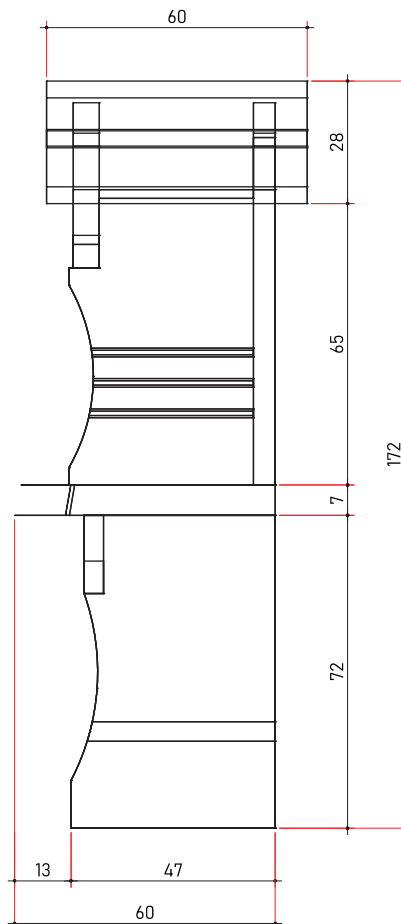

BEPRO

www.bepro-doo.com

TEHNIČKI LIST

Certified Quality Management System
ISO 9001 : 2015
Certificate Registration No. : 44 100 23430124

ROŠTILJ R-6

430 kg

IZGLED	Proizvod izrađen od livenog betona, sastavljen iz 6 elemenata.
NAMJENA	Roštilj namijenjen za vanjsku upotrebu, predviđen za pripremu hrane.
MATERIJAL	Beton (voda, cement, kameni agregat, željezo).
ROK UPOTREBE	Neograničen.
PREVOZ	Ne spada u materije opasne za prevoz po putevima i željeznicama.
MJERE SIGURNOSTI	Nije štetno.
KONTROLA KVALITETA	Proizvod je pod konstantnim internim nadzorom kontrole kvaliteta firme BEPRO d.o.o.
DIMENZIJE	cm